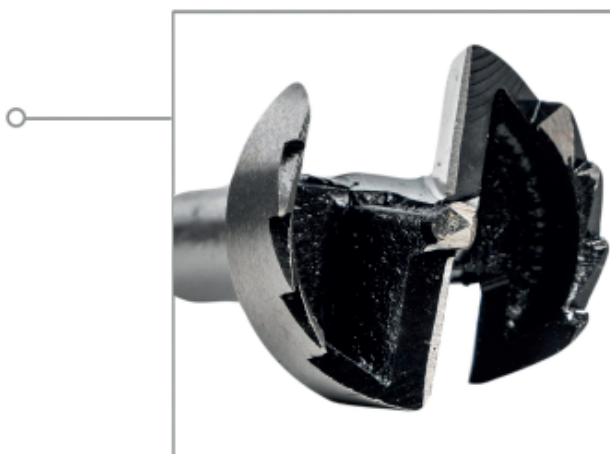

CÓDIGO
EVOL0039

Mecha Fresa Avellanador En Juego

CÓDIGO
EVOL0040

Grampa Para Cable Coaxil Blancas Con Clavo De Acero (Cajita X 100 Unidades)

MEDIDA	CÓDIGO
8MM	EVOL0040
10MM	EVOL0124

Rastrillo De Acero Carbono Profesional De 12 Dientes

CÓDIGO
EVOL0040

Mecha Forstner Bit De 26 Mm Para Madera

MEDIDA CÓDIGO
26MM EVOL0276

Mecha Forstner Bit De 35 Mm Para Madera

MEDIDA CÓDIGO
35MM EVOL0277

Copa Diamantada De 115 Mm Para Desbaste De Hormigón

CÓDIGO
EVOL1006

Hoja Para Caladora Bimetálica En Blister X 5 Unidades

CÓDIGO
EVOL1007

Hoja Para Caladora Madera Y Pvc En Blister X 5 Unidades 100 Mm X 8 Dientes

CÓDIGO
EVOL1008

Hoja Para Caladora Madera Y Pvc En Blister X 5 Unidades 75 Mm X 12 Dientes