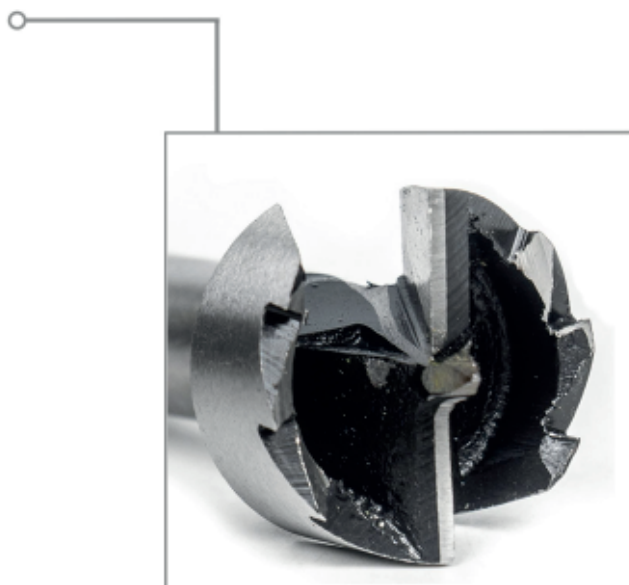

CÓDIGO
EVOL0039

Mecha Fresa Avellanador En Juego

CÓDIGO
EVOL0040

Grampa Para Cable Coaxil Blancas Con Clavo De Acero (Cajita X 100 Unidades)

MEDIDA	CÓDIGO
8MM	EVOL0040
10MM	EVOL0124

Rastrillo De Acero Carbono Profesional De 12 Dientes

CÓDIGO
EVOL0040

Mecha Forstner Bit De 26 Mm Para Madera

MEDIDA CÓDIGO
26MM EVOL0276

Mecha Forstner Bit De 35 Mm Para Madera

MEDIDA CÓDIGO
35MM EVOL0277

Copa Diamantada De 115 Mm Para Desbaste De Hormigón

CÓDIGO
EVOL1006

Hoja Para Caladora Bimetálica En Blister X 5 Unidades

CÓDIGO
EVOL1007

Hoja Para Caladora Madera Y Pvc En Blister X 5 Unidades 100 Mm X 8 Dientes

CÓDIGO
EVOL1008

Hoja Para Caladora Madera Y Pvc En Blister X 5 Unidades 75 Mm X 12 Dientes